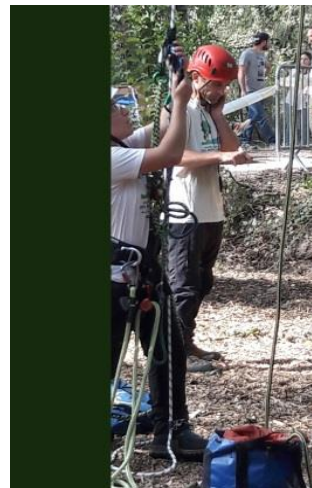

Haubannage d'un cèdre au Golf du Tremblay - sur-Mauldre, 2012

Taille d'entretien d'un Cèdre au parc de Thoiry, 2017

Entretien de taille d'un Peuplier du CHEP, 2017

Entretien de taille en rideau de Platane à Montfort l'Amaury, 2018

Equipe féminine d'arboriste grimpeur en compétition aux rencontres Nationales d'arboriculture à Nantes en 2017.

Marion Surbiky formée au CHEP en 2016 et concourant aux rencontres des binômes en 2017.