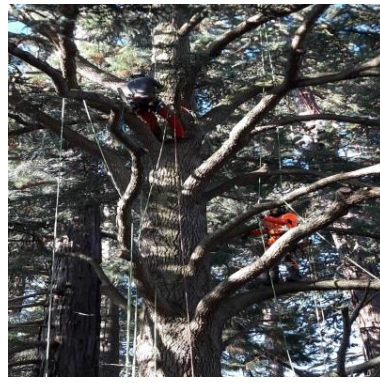

Haubannage d'un cèdre au Golf du Tremblay - sur-Mauldre, 2012

Taille d'entretien d'un Cèdre au parc de Thoiry, 2017

Entretien de taille d'un Peuplier du CHEP, 2017

Entretien de taille en rideau de Platane à Montfort l'Amaury, 2018

Equipe féminine d'arboriste grimpeur en compétition aux rencontres Nationales d'arboriculture à Nantes en 2017.

Marion Surbiky formée au CHEP en 2016 et concourant aux rencontres des binômes en 2017.